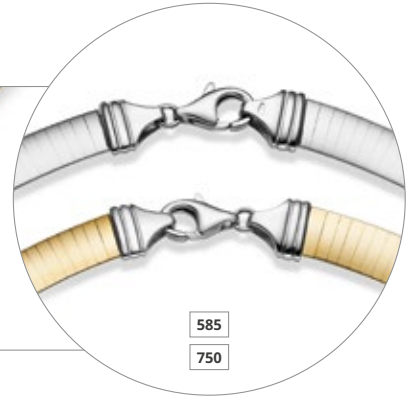

# Wende-Omega

111.00247.1 Wende-Omega flach 8 mm GG/WG

585  
750

111.00178.1 Wende-Omega flach 4 mm GG/WG

585  
750

111.00399.1 Wende-Omega flach 2,5 mm GG/WG

585  
750