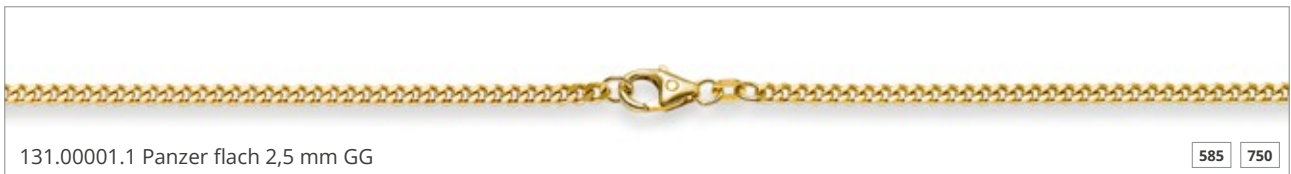

Panzerketten & Armbänder

JETZT ONLINE BESTELLEN

Ständig neue Modelle im Online-Shop

Besuchen Sie uns im KOOS Kundenportal und lassen Sie sich von unserem großen Schmuck-Angebot überzeugen.

→ [PORTAL.KOOS.DE](https://portal.koos.de)