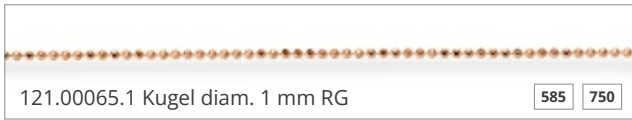

Collierketten