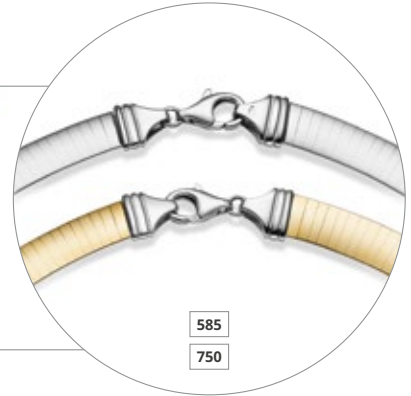

# Ohrschmuck

# Wende-Omega

111.00247.1 Wende-Omega flach 8 mm GG/WG

585  
750

111.00178.1 Wende-Omega flach 4 mm GG/WG

585  
750

111.00399.1 Wende-Omega flach 2,5 mm GG/WG

585  
750