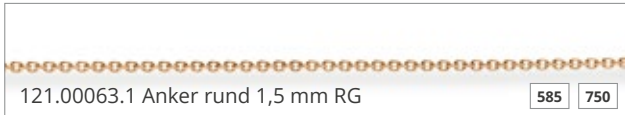

Collierketten